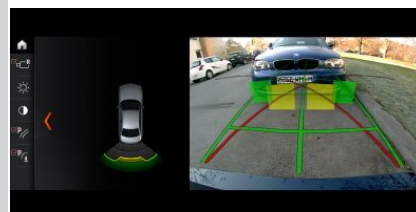

BMW SERIE 2 COUPE / CABRIOLET - EQUIPEMENTS

LOUNGE

- Jantes alliage 17"
- Radar de recul
- Détecteur de pluie
- Projecteurs à LED
- Phares antibrouillard à LED
- Volant sport cuir multifonction
- Bluetooth
- Indicateur de pression de gonflage
- Limiteur de vitesse

M EDITION

- Pack M Sport intérieur et extérieur
- Jantes alliage 18"
- Spoiler arrière M
- Radar de recul avec caméra
- Détecteur de pluie
- Projecteurs à LED
- Volant sport M cuir multifonction
- Bluetooth
- Indicateur de pression de gonflage
- Limiteur de vitesse