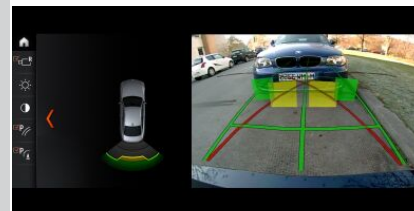

BMW SERIE 4 COUPE / GRAN COUPE / CABRIOLET - EQUIPEMENTS

LOUNGE

- Jantes alliage 17"
- Radar de stationnement avant et arrière
- Projecteurs à LED
- Phares antibrouillard à LED
- Détecteur de pluie
- Caméra de recul
- Volant cuir multifonction
- Climatisation automatique
- Bluetooth
- Indicateur de pression de gonflage
- Limiteur de vitesse